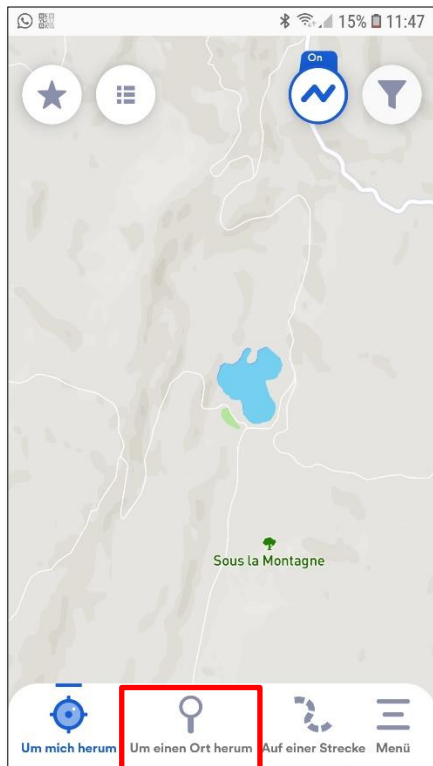

a) „Um mich herum“ oder „Um einen Ort herum“