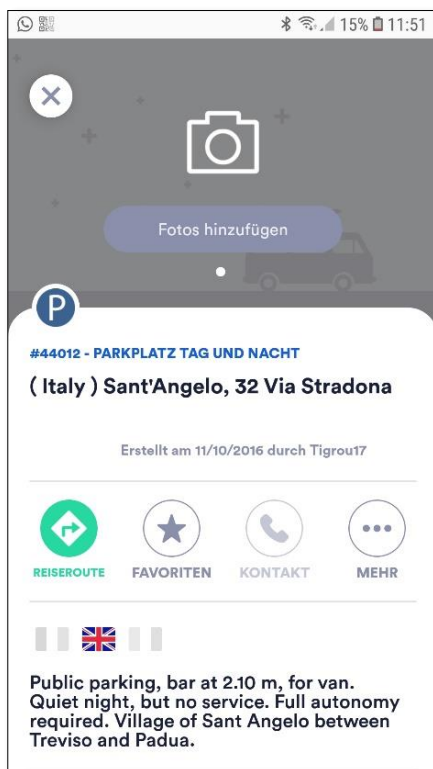

b) Die Orte

Aus Speicherplatzgründen sind die Fotos bei der Offline-Nutzung nicht sichtbar.

Sie haben jedoch Zugriff auf alle anderen gewohnten Funktionen.