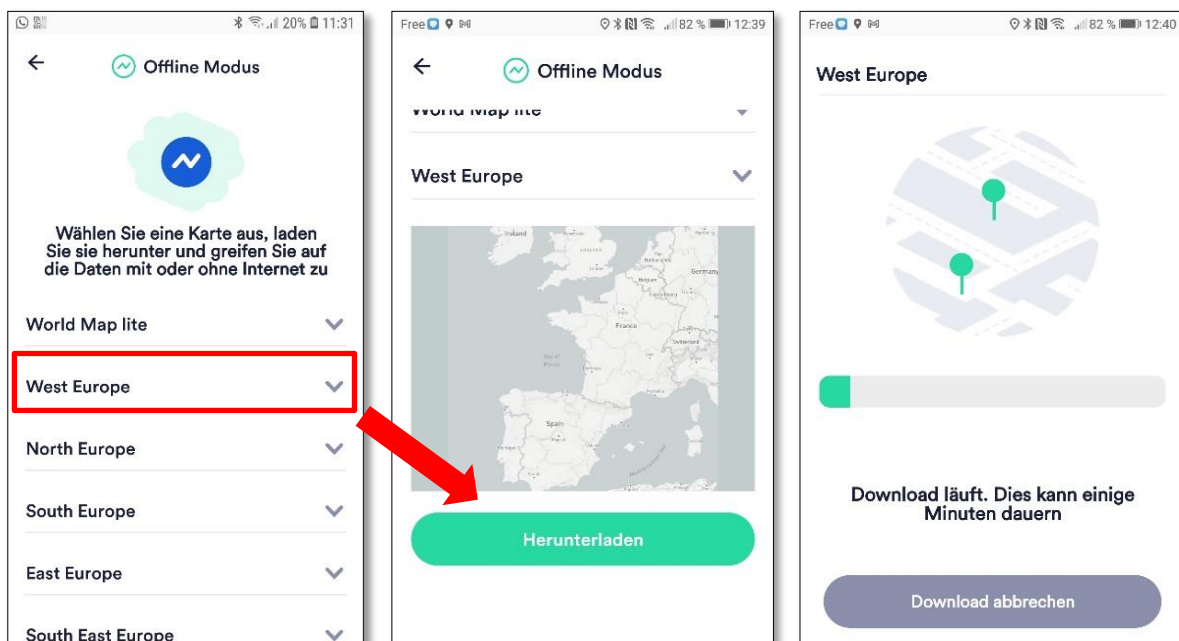

park4night offline verwenden (ohne Internetverbindung)

Diese Funktion erfordert das park4night + Abonnement (9,99€ / Jahr).

Sie können es abonnieren :

- über die App
- über Ihr Benutzerkonto auf der Internetseite (www.park4night.com/compte)

1) Herunterladen der Datenbank

Gehen Sie in das Menü (3 Striche unten rechts) > Offline Modus. Laden Sie hier die gewünschte Karte herunter. Beim Herunterladen der Karte wird die park4night Datenbank automatisch geladen.

2) Offline Nutzung

Der Offline-Modus wird automatisch aktiviert, sobald Sie keine Internetverbindung mehr haben. Sie können ihn auch jederzeit manuell aktivieren.

a) „Um mich herum“ oder „Um einen Ort herum“