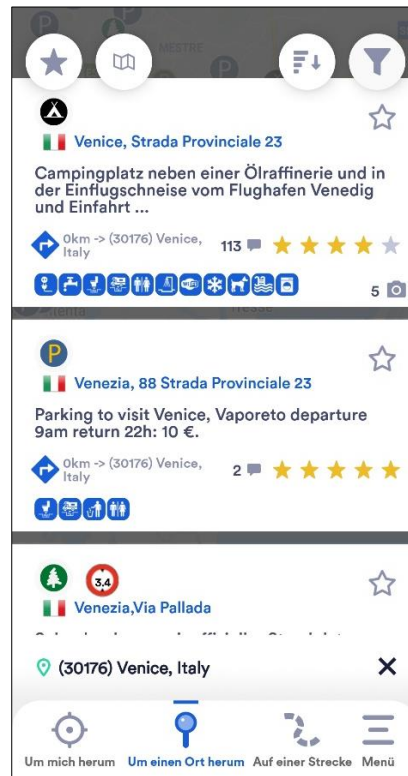

a) „Um mich herum“ oder „Um einen Ort herum“