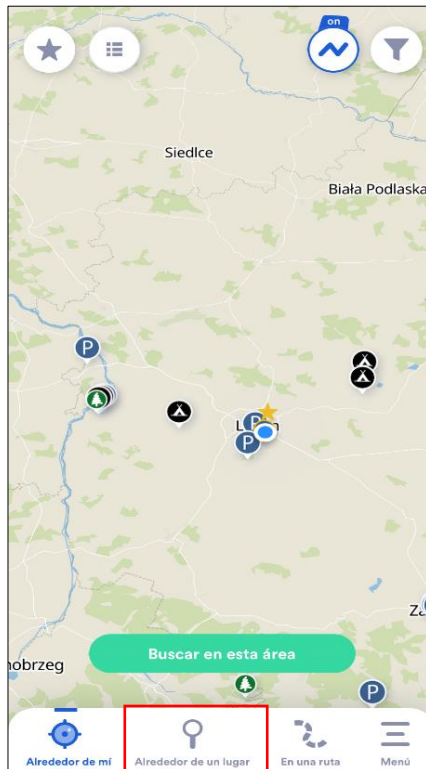

a) Alrededor de mí o de un lugar