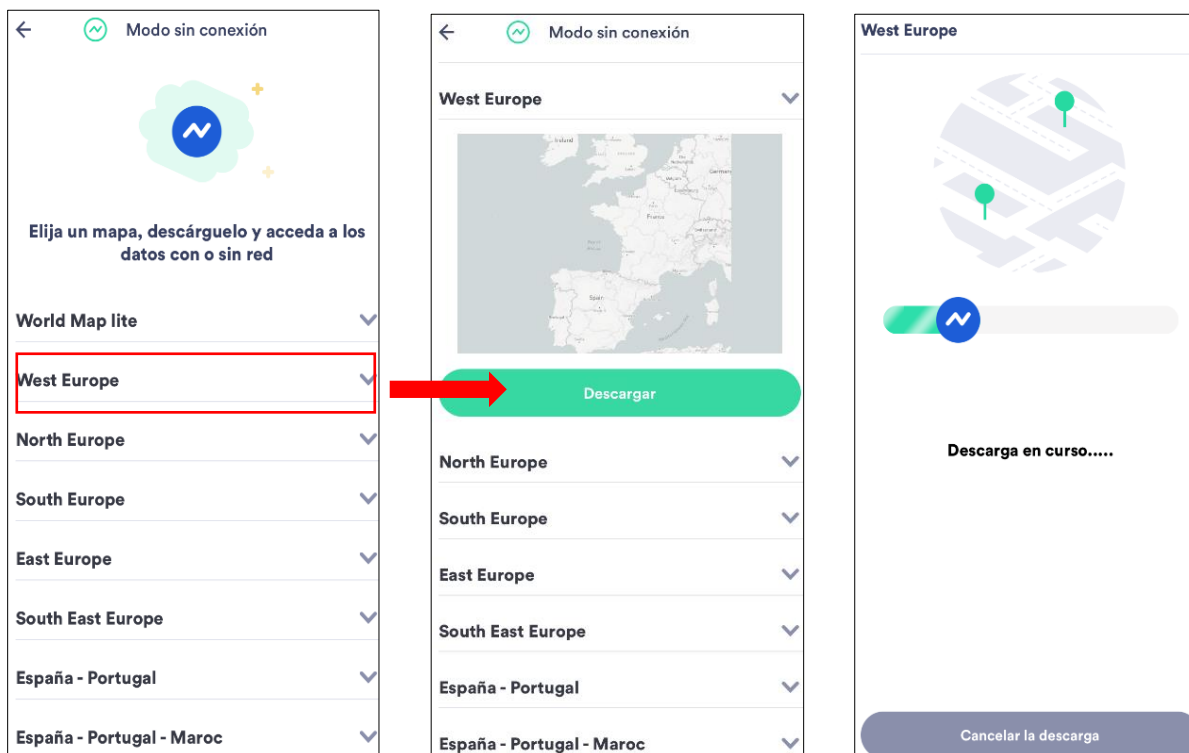

Uso de park4night sin conexión (Uso sin Internet)

Esta función requiere la suscripción a park4night+ (9,99 € / año)

Puede suscribirse:

- Desde la aplicación
- Desde su cuenta en el sitio web (www.park4night.com/compte)

1) DESCARGAR LA BASE DE DATOS

Vaya al menú (3 líneas en la parte inferior derecha) > Modo sin conexión, y luego descarga un mapa. Al descargar el mapa, la base de datos se cargará automáticamente.

2) Uso sin conexión

El modo offline se activará automáticamente en cuanto no tenga red. También se puede activarlo manualmente en cualquier momento.

a) Alrededor de mí o de un lugar

b) Los lugares

Por razones de memoria, las imágenes no son visibles cuando se utilizan sin conexión.