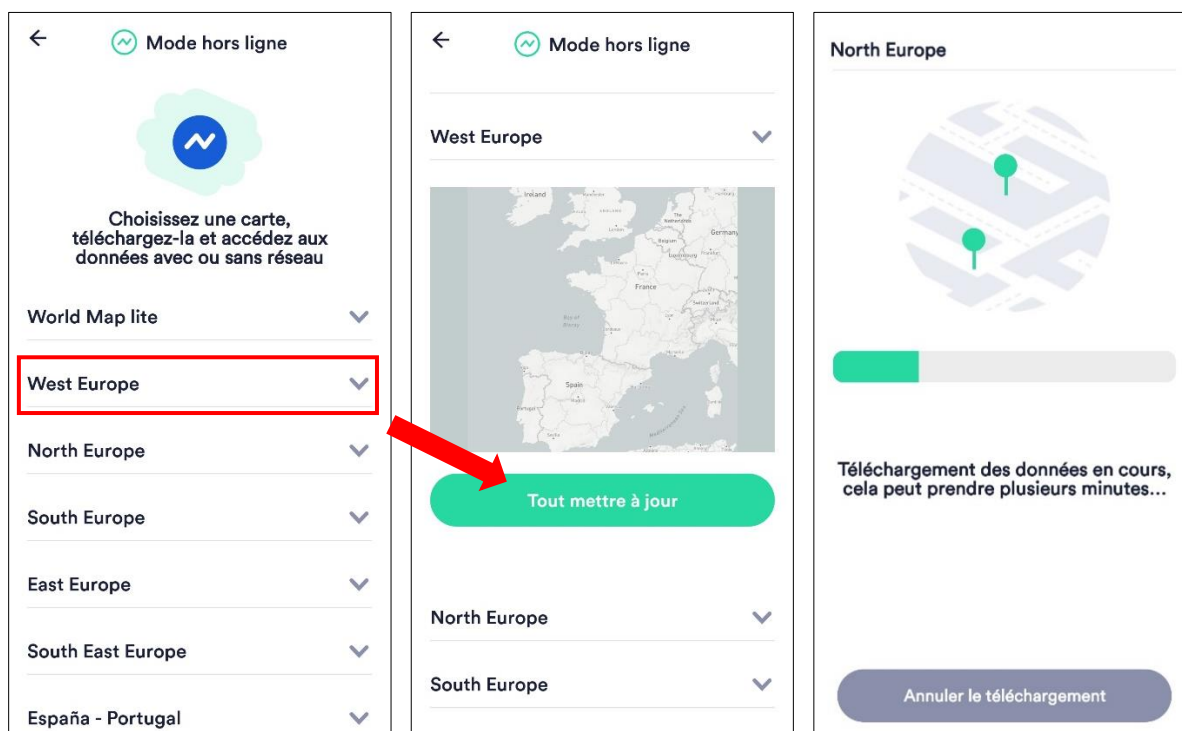

## Utilisation de park4night hors ligne (Utilisation sans Internet)

**Cette fonctionnalité nécessite l'abonnement park4night+ (9,99€ / an)**

Vous pouvez vous abonner :

- Depuis l'application
- Depuis votre compte sur le site Internet ([www.park4night.com/compte](http://www.park4night.com/compte))

### 1) Télécharger la base de données

Allez dans le menu (3 lignes en bas à droite) > Mode hors ligne, puis téléchargez une carte. En téléchargeant la carte la base de données se charge automatiquement.

### a) Autour de moi ou d'un lieu