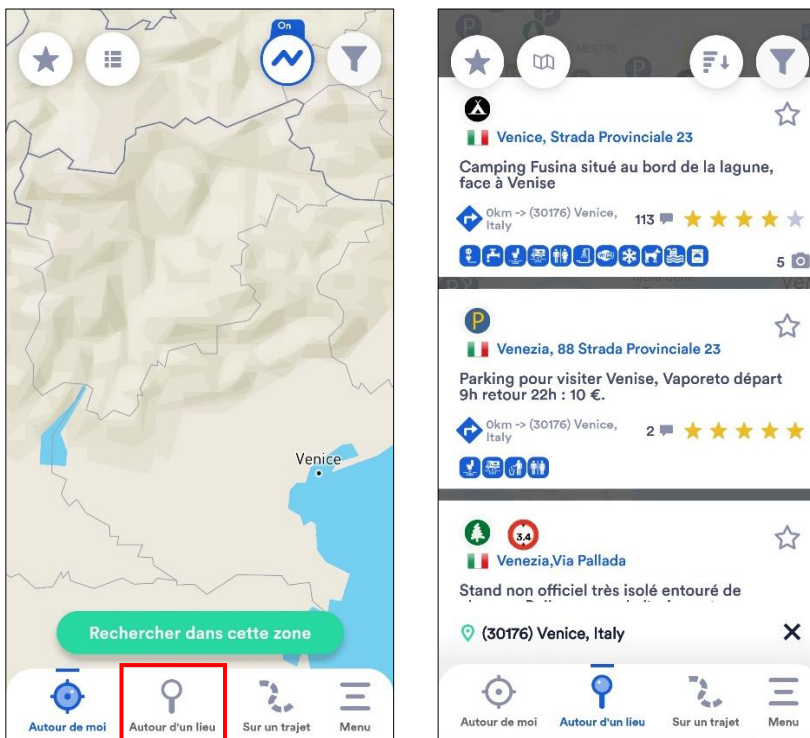

### 1) Télécharger la base de données

Allez dans le menu (3 lignes en bas à droite) > Mode hors ligne, puis téléchargez une carte. En téléchargeant la carte la base de données se charge automatiquement.

### a) Autour de moi ou d'un lieu