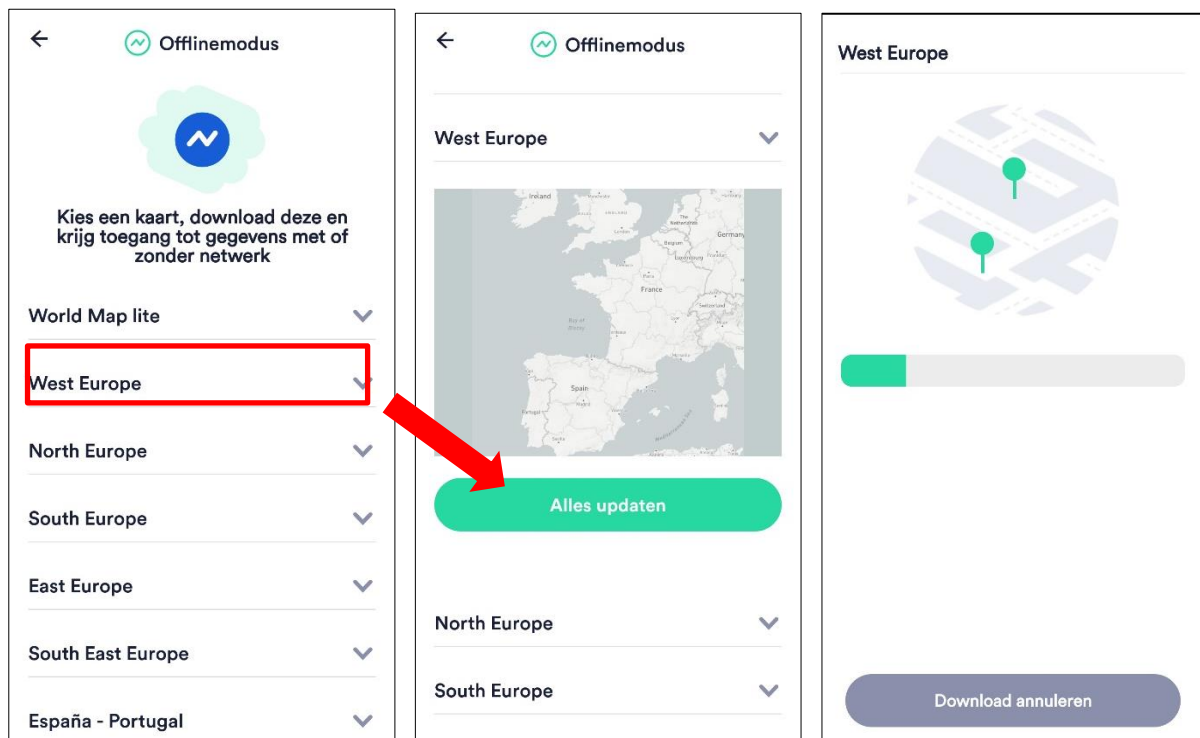

Offline gebruik van park4night (zonder internet connectie)

Deze functie vereist het PRO abonnement (9,90 € / jaar)

U kunt zich abonneren:

- Via de applicatie
- vanuit uw account op de website (<https://park4night.com/?language=nl>)

1) Download de database

Om de app zonder internet te kunnen gebruiken, moet u eerst een kaart downloaden uit het menu "Offline modus". Door het downloaden van de kaart wordt de database automatisch geladen.

2) Gebruick

Dan wordt de offline modus automatisch geactiveerd zodra u geen netwerk meer heeft. U kunt het ook altijd handmatig activeren.

a) „Rond mij“ of “Ronde en bepaald gebied“

a) Plaatsen

Om herinneringsredenen worden foto's niet opgeslagen op de telefoon.