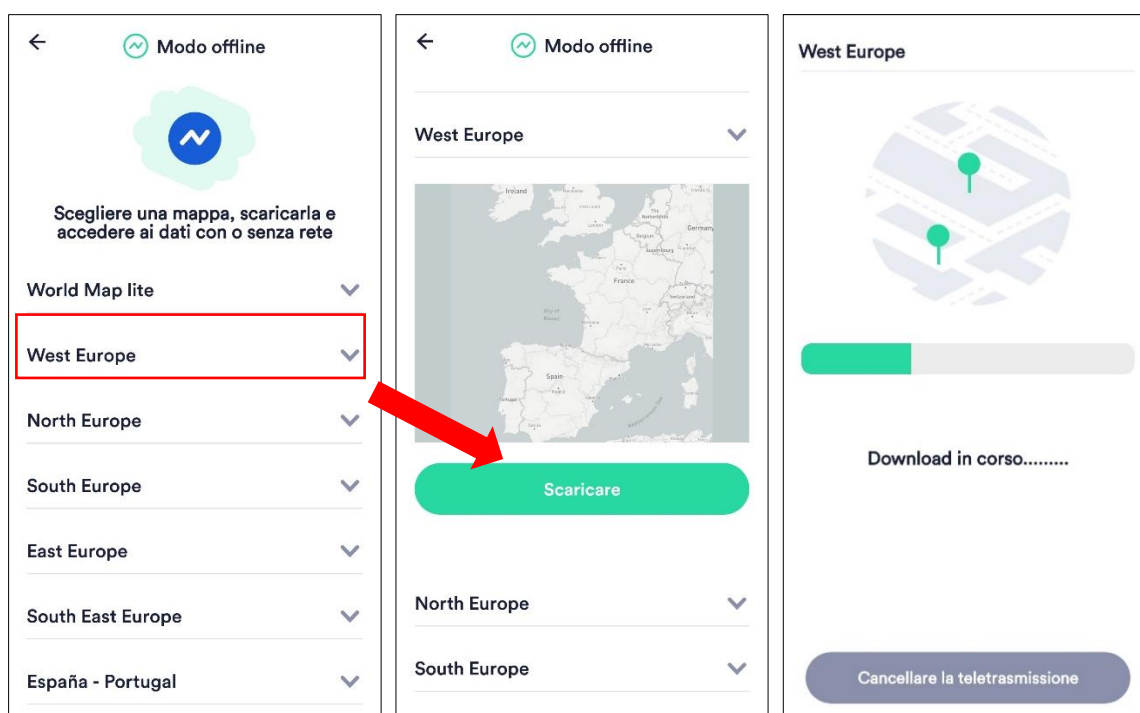

Utilizzo offline di park4night (senza connessione internet)

Per questa funzionalità è necessario un abbonamento PRO (9,90 € / anno)

È possibile abbonarsi:

- dalla richiesta
- dall'account personale, attraverso il sito <https://park4night.com/compte>

1) Scarica il database sul tuo dispositivo

Per utilizzare l'applicazione senza Internet, è necessario prima scaricare una mappa dal menu "modalità offline". Scaricando la mappa, il database viene caricato automaticamente.